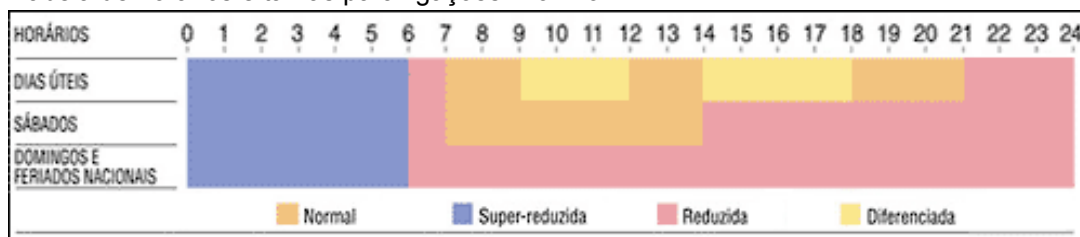

Ligações DDD

	Degrau1		Até 50km	
	Diferenciada	Normal	Reduzida	SuperReduzida
Telefonica	0,22159	0,10395	0,04354	0,01572
Embratel	0,31055	0,14569	0,06102	0,02203
Telemar	0,36399	0,20204	0,11448	0,05719
Skype?	Todo o Brasil	RJ/SP	Telefonica	Telefonica

	Degrau2		De 100 a 150km	
	Diferenciada	Normal	Reduzida	SuperReduzida
Telefonica	0,37215	0,17676	0,05998	0,02844
Embratel	0,49571	0,24773	0,08406	0,03985
Telemar	0,54097	0,34758	0,19091	0,09543
Skype?	Todo o Brasil	Todo o Brasil	Telefonica	Telefonica

	Degrau 3		De 150 a 300km	
	Diferenciada	Normal	Reduzida	SuperReduzida
Telefonica	0,40420	0,24252	0,12125	0,05815
Embratel	0,53838	0,33990	0,16993	0,08149
Telemar	0,55644	0,44352	0,27241	0,12997
Skype?	Todo o Brasil	Todo o Brasil	RJ/SP	Telefonica

	Degrau4		Acima de 300km	
	Diferenciada	Normal	Reduzida	SuperReduzida
Telefonica	0,47474	0,29547	0,18199	0,09325
Embratel	0,61010	0,51614	0,29857	0,13069
Telemar	0,58907	0,52471	0,37561	0,18183
Skype?	Todo o Brasil	Todo o Brasil	Todo o Brasil	RJ/SP

Tarifas Skype

Brazil	BRL 0.132
Brazil - Mobile	BRL 0.519
Brazil-Rio de Janeiro	BRL 0.081
Brazil-Sao Paulo	BRL 0.063

Tabela de horários e tarifas para ligações fixo-fixo